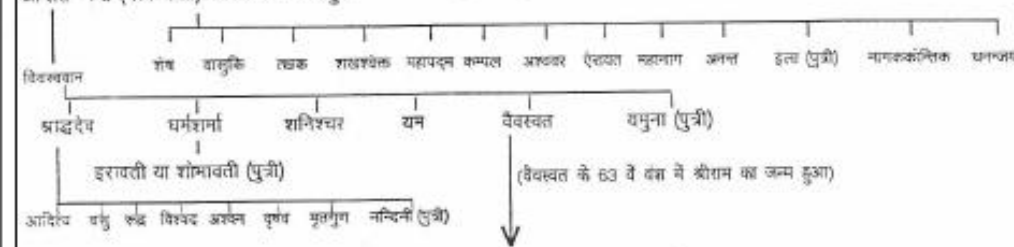

# ब्रह्मा द्वारा रची सृष्टि एक दृष्टि में

ब्रह्मा

1. इक्ष्वाकु
2. कुशिराश्व
3. ककुत्स्थ
4. अनेनस
5. वृधु
6. विश्वसाश्व
7. आर्द
8. युवनाश्व
9. श्रावस्त
10. वृहदश्व
11. कुवलयाश्व
12. दृडाश्व
13. प्रमोद
14. हर्यश्व
15. निकुम्भ
16. सहताश्व
17. कुशाश्व
18. प्रसेनजित
19. युवनाश्व
20. मान्धातु
21. पुरुकुलस\*
22. त्रसंदस्तु
23. सम्भूत
24. अनरण्य
25. धृषदश्व
26. हर्यश्व
27. वसुमनस्
28. तुषन्यन्
29. त्रैयारुण
30. त्रिशंकु
31. हरिश्चंद्र
32. रोहित
33. हरित
34. धनु (धनु)भागवत के अनुनार
35. विजय
36. खरुक
37. वृक
38. बाहु
39. तगर
40. असमञ्जस्
41. अंशुनात्
42. दिलीप
43. मनीरथ
44. श्रुत
45. नामाग
46. अम्बरीष
47. सिन्धु द्वीप
48. अयुतायुल्
49. ऋतुपर्ण
50. सर्वकाम
51. सुदास
52. कल्पाशपाद
53. अश्वक
54. मूलक
55. शतरथ
56. वृदशर्मन्
57. दिम्बसह
58. दिलीप
59. दीर्घबाहु
60. रघु
61. अज
62. दशरथ
63. श्रीरामचन्द्र जन्मण भरत शत्रुज

**विशेष**  
 श्राद्धदेव की पुत्री तथा धर्मशर्मा की पुत्री श्री चित्रगुप्त जी को ख्याती गई इसप्रकार इनके दो स्वसुर हुए जिन के भाई वैवस्वत के वंश से श्री राम चन्द्र जी हैं। इस प्रकार मगवान चित्रगुप्त तथा मगवान राम के वंशजों में स्वभाविक सम्बन्ध प्रतीत होता है।